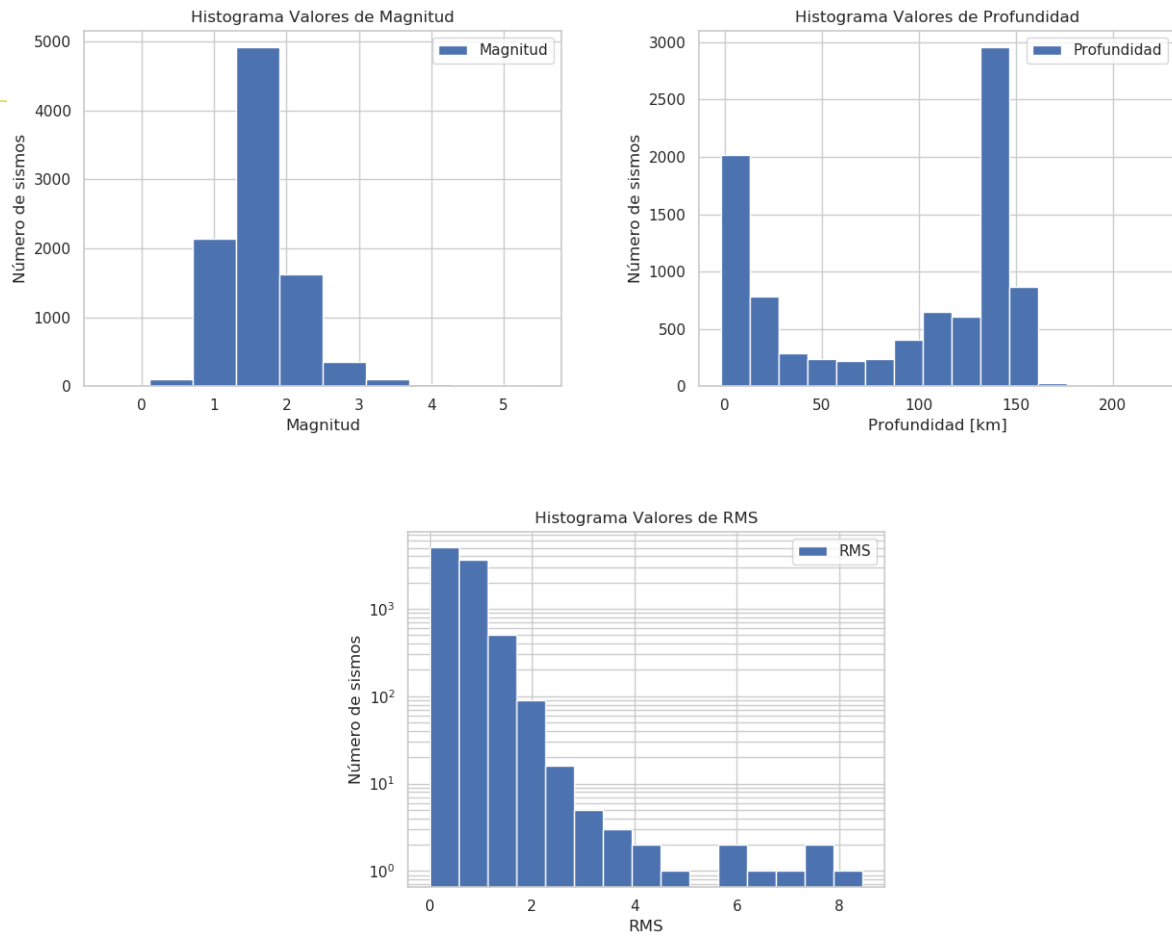

4.1 Errores

Figura 4.1: Error en latitud, longitud y profundidad (km)

4.2 No. de Sismos

Figura 4.2: No de eventos por magnitud, profundidad y rms

4.3 Tabla de sismicidad semestral enero-junio de 2018

N	FECHA	H:M:S	LAT	LON	Z	M	UBICACION
1	2018/01/01	00:16:05	6.75	-73.11	144.0	1.9	Los Santos - Santander
2	2018/01/01	00:46:49	8.8	-73.27	130.0	1.4	Convención - Norte de Santander
3	2018/01/01	01:24:13	4.1	-76.84	28.0	2.0	El Litoral del San Juan (Docordó) - Chocó
4	2018/01/01	01:57:57	10.45	-73.38	91.0	1.0	Valledupar - Cesar
5	2018/01/01	02:31:42	6.8	-73.15	150.0	2.1	Los Santos - Santander
6	2018/01/01	02:51:00	6.97	-76.38	12.0	1.3	Dabeiba - Antioquia
7	2018/01/01	03:00:02	6.77	-73.12	152.0	1.9	Convención - Norte de Santander
8	2018/01/01	03:08:43	6.77	-73.13	156.0	1.9	Los Santos - Santander
9	2018/01/01	03:52:24	8.5	-73.58	98.0	0.9	Aguachica - Cesar
10	2018/01/01	04:31:40	6.79	-73.18	151.0	1.3	Los Santos - Santander
11	2018/01/01	04:42:46	10.49	-73.37	20.0	1.1	Valledupar - Cesar
12	2018/01/01	04:49:43	11.29	-72.9	23.0	1.4	Riohacha - la Guajira
13	2018/01/01	04:52:58	6.81	-73.17	148.0	3.3	Los Santos - Santander
14	2018/01/01	05:05:23	9.96	-73.16	119.0	2.1	Agustín Codazzi - Cesar
15	2018/01/01	06:00:59	5.71	-74.04	115.0	1.9	Pauna - Boyacá
16	2018/01/01	06:27:12	8.75	-73.69	48.0	0.7	Tamalameque - Cesar
17	2018/01/01	07:58:44	5.82	-76.6	4.0	2.4	Quibdó - Chocó
18	2018/01/01	08:35:19	8.83	-74.06	71.0	1.2	San Martín de Loba - Bolívar
19	2018/01/01	08:38:55	8.6	-73.02	119.0	1.4	El Tarra - Norte de Santander
20	2018/01/01	08:47:35	11.45	-73.11	32.0	0.9	Mar Caribe
21	2018/01/01	08:47:44	4.61	-76.54	82.0	1.9	Sipí - Chocó
22	2018/01/01	08:51:53	7.42	-73.51	107.0	1.0	Sabana de Torres - Santander
23	2018/01/01	09:07:22	10.54	-73.5	20.0	0.6	Valledupar - Cesar
24	2018/01/01	09:19:22	5.21	-74.9	15.0	1.4	Mariquita - Tolima
25	2018/01/01	09:20:20	10.5	-73.43	21.0	0.5	Valledupar - Cesar
26	2018/01/01	09:24:37	6.75	-73.19	147.0	1.5	Villanueva - Santander
27	2018/01/01	09:30:45	7.72	-73.39	111.0	1.1	La Esperanza - Norte de Santander
28	2018/01/01	09:39:25	7.38	-76.98	13.0	1.8	Riosucio - Chocó
29	2018/01/01	10:19:28	6.79	-73.14	143.0	1.4	Los Santos - Santander
30	2018/01/01	10:21:33	6.78	-77.54	0.0	2.1	Riosucio - Chocó
31	2018/01/01	10:48:32	11.53	-72.88	37.0	0.9	Manaure - la Guajira
32	2018/01/01	10:55:46	12.19	-72.29	42.0	1.4	Mar Caribe
33	2018/01/01	11:01:52	10.9	-73.72	50.0	1.0	Santa Marta - Magdalena
34	2018/01/01	11:09:57	9.06	-73.4	103.0	1.2	El Carmen - Norte de Santander
35	2018/01/01	11:55:51	7.82	-72.97	161.0	2.2	Villa Caro - Norte de Santander
36	2018/01/01	12:14:34	5.23	-73.86	150.0	2.2	Sutatausa - Cundinamarca
37	2018/01/01	12:18:33	7.12	-72.32	0.0	1.4	Toledo - Norte de Santander
38	2018/01/01	12:30:53	6.76	-73.15	151.0	1.5	Los Santos - Santander
39	2018/01/01	12:33:13	5.32	-73.86	156.0	1.6	Ubaté - Cundinamarca
40	2018/01/01	12:35:29	11.47	-72.17	29.0	1.0	Maicao - la Guajira
41	2018/01/01	12:39:21	6.81	-73.14	148.0	1.3	Los Santos - Santander