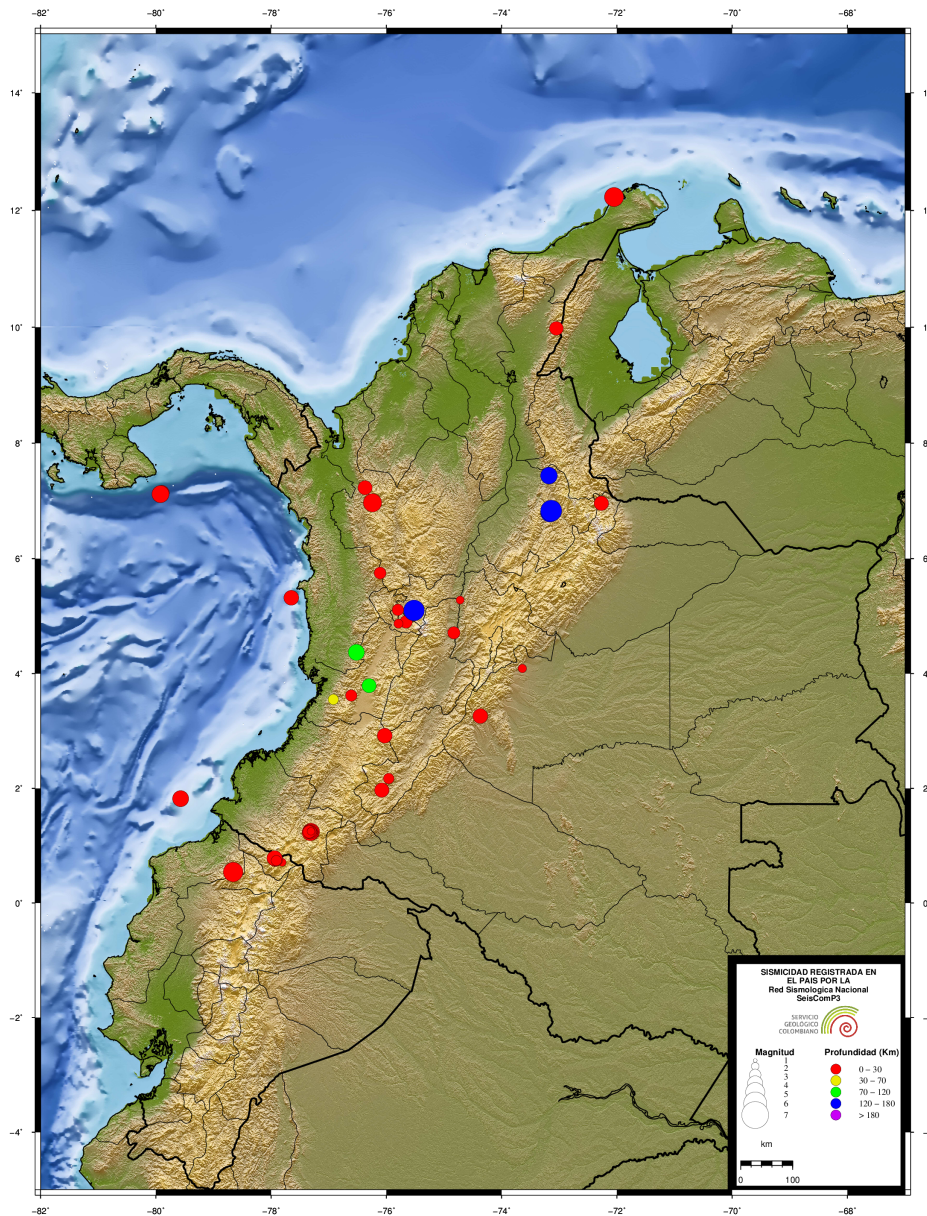

N	FECHA	H:M:S	LAT	LON	Z	M	UBICACION
40	2018/06/02	06:45:00	1.24	-77.33	6.0	3.3	Volcán Galeras
41	2018/06/11	22:30:00	0.74	-77.91	8.0	2.7	Volcán Chiles
42	2018/06/12	09:35:00	1.24	-77.31	6.0	4.5	Volcán Galeras
43	2018/06/12	09:36:00	1.23	-77.32	3.0	4.3	Volcán Galeras
44	2018/06/12	13:02:00	1.23	-77.33	4.0	3.4	Volcán Galeras
45	2018/06/12	14:28:00	1.24	-77.34	5.0	2.6	Volcán Galeras
46	2018/06/12	23:15:00	1.24	-77.31	5.0	2.4	Volcán Galeras
47	2018/06/13	01:38:00	1.25	-77.31	5.0	3.7	Volcán Galeras
48	2018/06/13	05:31:00	1.25	-77.31	7.0	2.9	Volcán Galeras
49	2018/06/13	17:09:00	1.25	-77.31	6.0	2.7	Volcán Galeras
50	2018/06/13	18:19:00	1.25	-77.31	6.0	2.8	Volcán Galeras
51	2018/06/14	08:44:00	1.23	-77.31	4.0	3.4	Volcán Galeras
52	2018/06/15	03:59:00	1.25	-77.31	5.0	3.1	Pasto - Nariño
53	2018/06/15	05:33:00	1.25	-77.33	7.0	2.8	Volcán Galeras
54	2018/06/15	06:35:00	1.24	-77.33	6.0	3.0	Volcán Galeras
55	2018/06/17	17:39:00	1.24	-77.32	4.0	3.3	Volcán Galeras
56	2018/06/18	18:23:00	1.24	-77.34	3.0	3.3	Volcán Galeras
57	2018/06/20	03:47:42	3.55	-76.92	67.0	2.7	Buenaventura - Valle del Cauca
58	2018/06/20	20:12:13	6.97	-76.24	5.0	4.8	Dabeiba - Antioquia
59	2018/06/22	20:08:56	3.79	-76.3	73.0	3.7	Guacarí - Valle del Cauca
60	2018/06/22	20:51:00	1.25	-77.31	5.0	2.0	Volcán Galeras
61	2018/06/30	03:40:32	5.28	-74.72	0.0	2.1	Guaduas - Cundinamarca

Tabla 3.1: Eventos destacados durante enero-junio de 2018

3.2 Mapa de sismicidad destacada enero-junio de 2018

Figura 3.1: Sismos destacados localizados por el SGC durante enero-junio de 2018.

3.3 Mapa de sismicidad semestral enero-junio de 2018

Figura 3.2: Eventos localizados por el SGC durante enero-junio de 2018

3.4 Mapa de sismicidad mensual enero de 2018

Figura 3.3: Eventos durante enero de 2018

3.5 Mapa de sismicidad mensual febrero de 2018