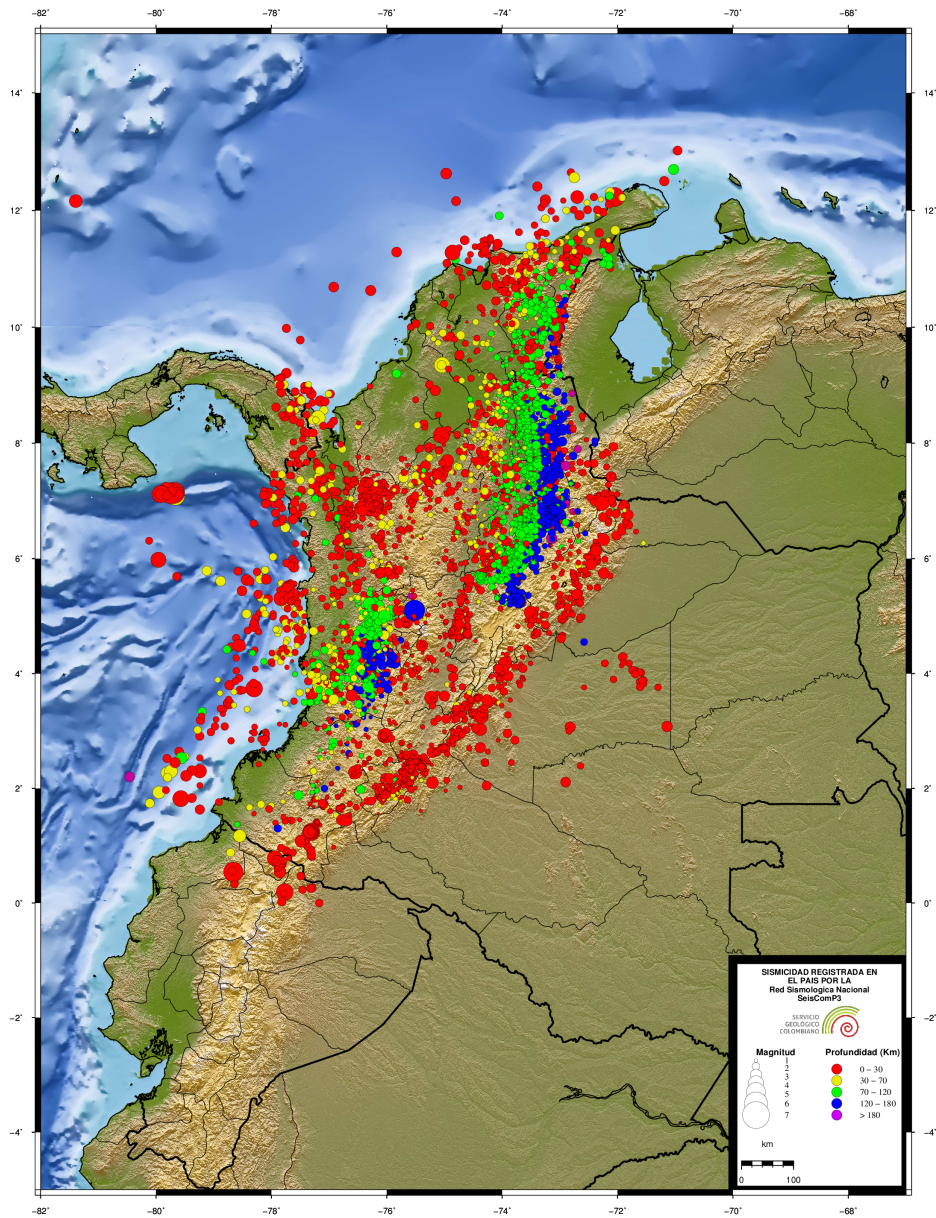

N	FECHA	H:M:S	LAT	LON	Z	M	UBICACION
40	2018/06/02	06:45:00	1.24	-77.33	6.0	3.3	Volcán Galeras
41	2018/06/11	22:30:00	0.74	-77.91	8.0	2.7	Volcán Chiles
42	2018/06/12	09:35:00	1.24	-77.31	6.0	4.5	Volcán Galeras
43	2018/06/12	09:36:00	1.23	-77.32	3.0	4.3	Volcán Galeras
44	2018/06/12	13:02:00	1.23	-77.33	4.0	3.4	Volcán Galeras
45	2018/06/12	14:28:00	1.24	-77.34	5.0	2.6	Volcán Galeras
46	2018/06/12	23:15:00	1.24	-77.31	5.0	2.4	Volcán Galeras
47	2018/06/13	01:38:00	1.25	-77.31	5.0	3.7	Volcán Galeras
48	2018/06/13	05:31:00	1.25	-77.31	7.0	2.9	Volcán Galeras
49	2018/06/13	17:09:00	1.25	-77.31	6.0	2.7	Volcán Galeras
50	2018/06/13	18:19:00	1.25	-77.31	6.0	2.8	Volcán Galeras
51	2018/06/14	08:44:00	1.23	-77.31	4.0	3.4	Volcán Galeras
52	2018/06/15	03:59:00	1.25	-77.31	5.0	3.1	Pasto - Nariño
53	2018/06/15	05:33:00	1.25	-77.33	7.0	2.8	Volcán Galeras
54	2018/06/15	06:35:00	1.24	-77.33	6.0	3.0	Volcán Galeras
55	2018/06/17	17:39:00	1.24	-77.32	4.0	3.3	Volcán Galeras
56	2018/06/18	18:23:00	1.24	-77.34	3.0	3.3	Volcán Galeras
57	2018/06/20	03:47:42	3.55	-76.92	67.0	2.7	Buenaventura - Valle del Cauca
58	2018/06/20	20:12:13	6.97	-76.24	5.0	4.8	Dabeiba - Antioquia
59	2018/06/22	20:08:56	3.79	-76.3	73.0	3.7	Guacarí - Valle del Cauca
60	2018/06/22	20:51:00	1.25	-77.31	5.0	2.0	Volcán Galeras
61	2018/06/30	03:40:32	5.28	-74.72	0.0	2.1	Guaduas - Cundinamarca

Tabla 3.1: Eventos destacados durante enero-junio de 2018

3.2 Mapa de sismicidad destacada enero-junio de 2018

Figura 3.1: Sismos destacados localizados por el SGC durante enero-junio de 2018.

3.3 Mapa de sismicidad semestral enero-junio de 2018

Figura 3.2: Eventos localizados por el SGC durante enero-junio de 2018

3.4 Mapa de sismicidad mensual enero de 2018

Figura 3.3: Eventos durante enero de 2018

3.5 Mapa de sismicidad mensual febrero de 2018