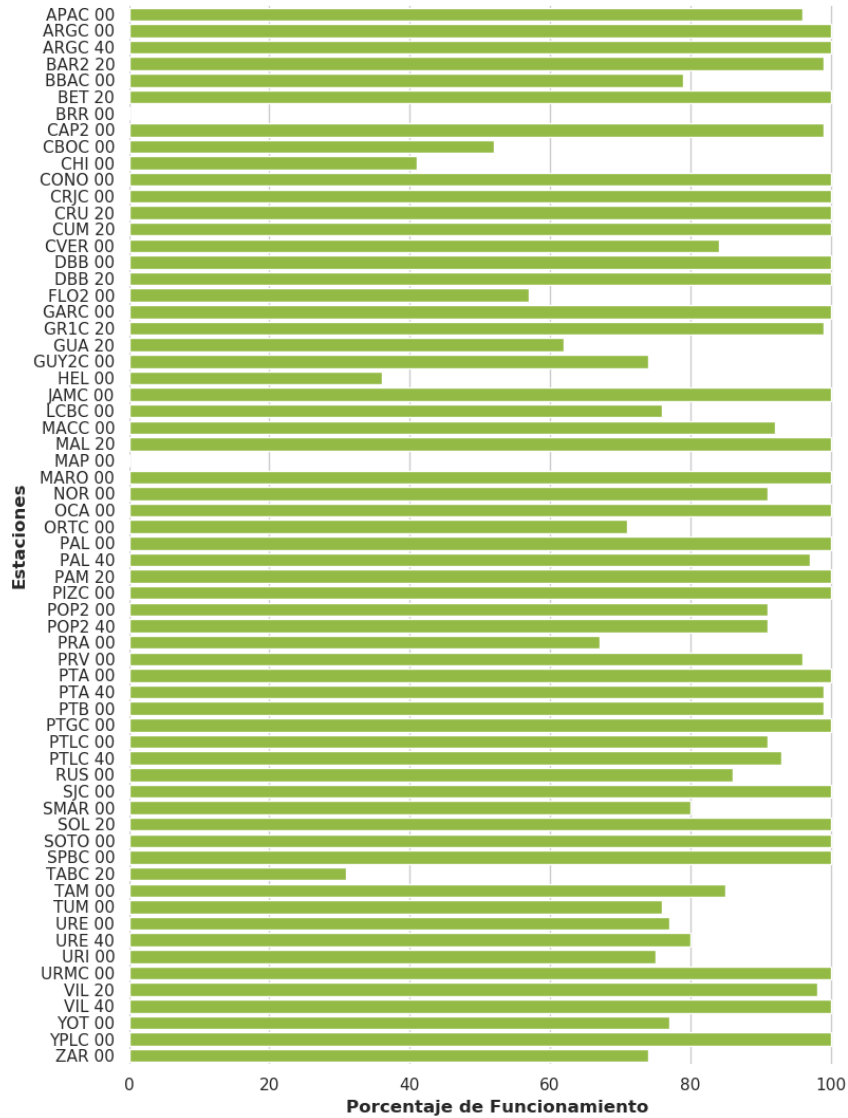

TABLA DE CONTENIDO

1	PRESENTACIÓN	6
2	FUNCIONAMIENTO DE LAS ESTACIONES	8
2.1	Mapa de las estaciones	8
2.2	Histograma de funcionamiento de las estaciones	9
3	SISMICIDAD DE ENERO-JUNIO DE 2018	10
3.1	Tabla de sismicidad destacada enero-junio de 2018	11
3.2	Mapa de sismicidad destacada enero-junio de 2018	13
3.3	Mapa de sismicidad semestral enero-junio de 2018	14
3.4	Mapa de sismicidad mensual enero de 2018	15
3.5	Mapa de sismicidad mensual febrero de 2018	16
3.6	Mapa de sismicidad mensual marzo de 2018	17
3.7	Mapa de sismicidad mensual abril de 2018	18
3.8	Mapa de sismicidad mensual mayo de 2018	19
3.9	Mapa de sismicidad mensual junio de 2018	20
4	ESTADÍSTICAS DE LA SISMICIDAD MENSUAL	21
4.1	Errores	21
4.2	No. de Sismos	22
4.3	Tabla de sismicidad semestral enero-junio de 2018	23

2.2 Histograma de funcionamiento de las estaciones

Figura 2.2: El porcentaje de funcionamiento es calculado en términos de la disponibilidad de los datos.

3

SISMICIDAD DE ENERO-JUNIO DE 2018

Durante los meses de enero-junio se registraron 9306 eventos, de los cuales: 8751 corresponden a eventos locales, 107 a eventos regionales, 262 a eventos en el Océano Pacífico, 95 a eventos en el Mar Caribe y 46 a eventos Volcánicos. De los eventos localizados, 61 se determinaron como destacados, ver tabla 3.1 y figura 3.1. Un evento es denominado como destacado si: