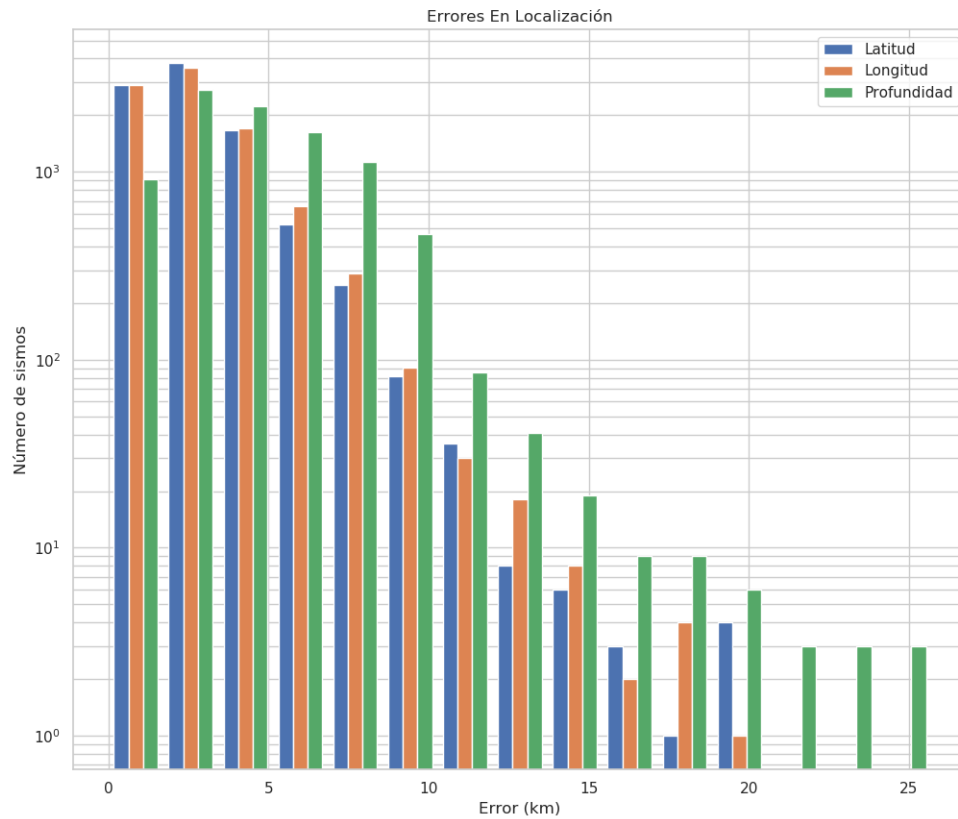

4.1 Errores

Figura 4.1: Error en latitud, longitud y profundidad (km)

4.2 No. de Sismos

Figura 4.2: No de eventos por magnitud, profundidad y rms

4.3 Tabla de sismicidad semestral enero-junio de 2018

N	FECHA	H:M:S	LAT	LON	Z	M	UBICACION
1	2018/01/01	00:16:05	6.75	-73.11	144.0	1.9	Los Santos - Santander
2	2018/01/01	00:46:49	8.8	-73.27	130.0	1.4	Convención - Norte de Santander
3	2018/01/01	01:24:13	4.1	-76.84	28.0	2.0	El Litoral del San Juan (Docordó) - Chocó
4	2018/01/01	01:57:57	10.45	-73.38	91.0	1.0	Valledupar - Cesar
5	2018/01/01	02:31:42	6.8	-73.15	150.0	2.1	Los Santos - Santander
6	2018/01/01	02:51:00	6.97	-76.38	12.0	1.3	Dabeiba - Antioquia
7	2018/01/01	03:00:02	6.77	-73.12	152.0	1.9	Convención - Norte de Santander
8	2018/01/01	03:08:43	6.77	-73.13	156.0	1.9	Los Santos - Santander
9	2018/01/01	03:52:24	8.5	-73.58	98.0	0.9	Aguachica - Cesar
10	2018/01/01	04:31:40	6.79	-73.18	151.0	1.3	Los Santos - Santander
11	2018/01/01	04:42:46	10.49	-73.37	20.0	1.1	Valledupar - Cesar
12	2018/01/01	04:49:43	11.29	-72.9	23.0	1.4	Riohacha - la Guajira
13	2018/01/01	04:52:58	6.81	-73.17	148.0	3.3	Los Santos - Santander
14	2018/01/01	05:05:23	9.96	-73.16	119.0	2.1	Agustín Codazzi - Cesar
15	2018/01/01	06:00:59	5.71	-74.04	115.0	1.9	Pauna - Boyacá
16	2018/01/01	06:27:12	8.75	-73.69	48.0	0.7	Tamalameque - Cesar
17	2018/01/01	07:58:44	5.82	-76.6	4.0	2.4	Quibdó - Chocó
18	2018/01/01	08:35:19	8.83	-74.06	71.0	1.2	San Martín de Loba - Bolívar
19	2018/01/01	08:38:55	8.6	-73.02	119.0	1.4	El Tarra - Norte de Santander
20	2018/01/01	08:47:35	11.45	-73.11	32.0	0.9	Mar Caribe
21	2018/01/01	08:47:44	4.61	-76.54	82.0	1.9	Sipí - Chocó
22	2018/01/01	08:51:53	7.42	-73.51	107.0	1.0	Sabana de Torres - Santander
23	2018/01/01	09:07:22	10.54	-73.5	20.0	0.6	Valledupar - Cesar
24	2018/01/01	09:19:22	5.21	-74.9	15.0	1.4	Mariquita - Tolima
25	2018/01/01	09:20:20	10.5	-73.43	21.0	0.5	Valledupar - Cesar
26	2018/01/01	09:24:37	6.75	-73.19	147.0	1.5	Villanueva - Santander
27	2018/01/01	09:30:45	7.72	-73.39	111.0	1.1	La Esperanza - Norte de Santander
28	2018/01/01	09:39:25	7.38	-76.98	13.0	1.8	Riosucio - Chocó
29	2018/01/01	10:19:28	6.79	-73.14	143.0	1.4	Los Santos - Santander
30	2018/01/01	10:21:33	6.78	-77.54	0.0	2.1	Riosucio - Chocó
31	2018/01/01	10:48:32	11.53	-72.88	37.0	0.9	Manaure - la Guajira
32	2018/01/01	10:55:46	12.19	-72.29	42.0	1.4	Mar Caribe
33	2018/01/01	11:01:52	10.9	-73.72	50.0	1.0	Santa Marta - Magdalena
34	2018/01/01	11:09:57	9.06	-73.4	103.0	1.2	El Carmen - Norte de Santander
35	2018/01/01	11:55:51	7.82	-72.97	161.0	2.2	Villa Caro - Norte de Santander
36	2018/01/01	12:14:34	5.23	-73.86	150.0	2.2	Sutatausa - Cundinamarca
37	2018/01/01	12:18:33	7.12	-72.32	0.0	1.4	Toledo - Norte de Santander
38	2018/01/01	12:30:53	6.76	-73.15	151.0	1.5	Los Santos - Santander
39	2018/01/01	12:33:13	5.32	-73.86	156.0	1.6	Ubaté - Cundinamarca
40	2018/01/01	12:35:29	11.47	-72.17	29.0	1.0	Maicao - la Guajira
41	2018/01/01	12:39:21	6.81	-73.14	148.0	1.3	Los Santos - Santander